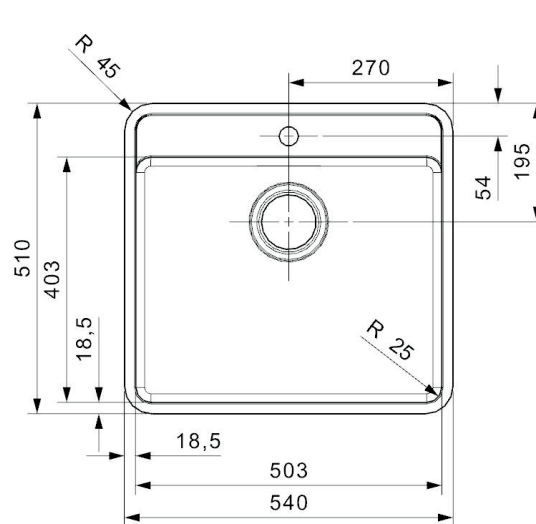

# Ohio 50x40 køkkenvask

## Udskæringsmål

Varenr.: R33418DK  
 VVS-nr.: 681367101

Godstykkelse: 1,0 mm  
 Min. skabsbredde: 600 mm

Fikseringsclips til nedfældning medfølger

# LAVABO®

 UDSKÆRINGSMÅL Nedfældning  
 AUSSPARURNG Einbau  
 CUTOUT Normal instalation

 UDSKÆRINGSMÅL Planlimning  
 AUSSPARURNG Flächenbündig  
 CUTOUT Flush mount