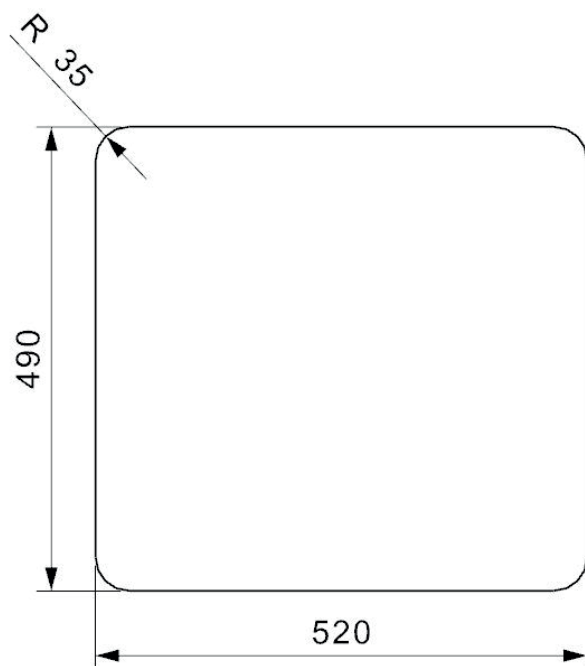

## Udskæringsmål

Varenr.: R33418DK  
 VVS-nr.: 681367101

Godstykkelse: 1,0 mm  
 Min. skabsbredde: 600 mm

Fikseringsclips til nedfældning medfølger

# LAVABO®

 UDSKÆRINGSMÅL Nedfældning  
 AUSSPARURNG Einbau  
 CUTOUT Normal instalation

 UDSKÆRINGSMÅL Planlimning  
 AUSSPARURNG Flächenbündig  
 CUTOUT Flush mount